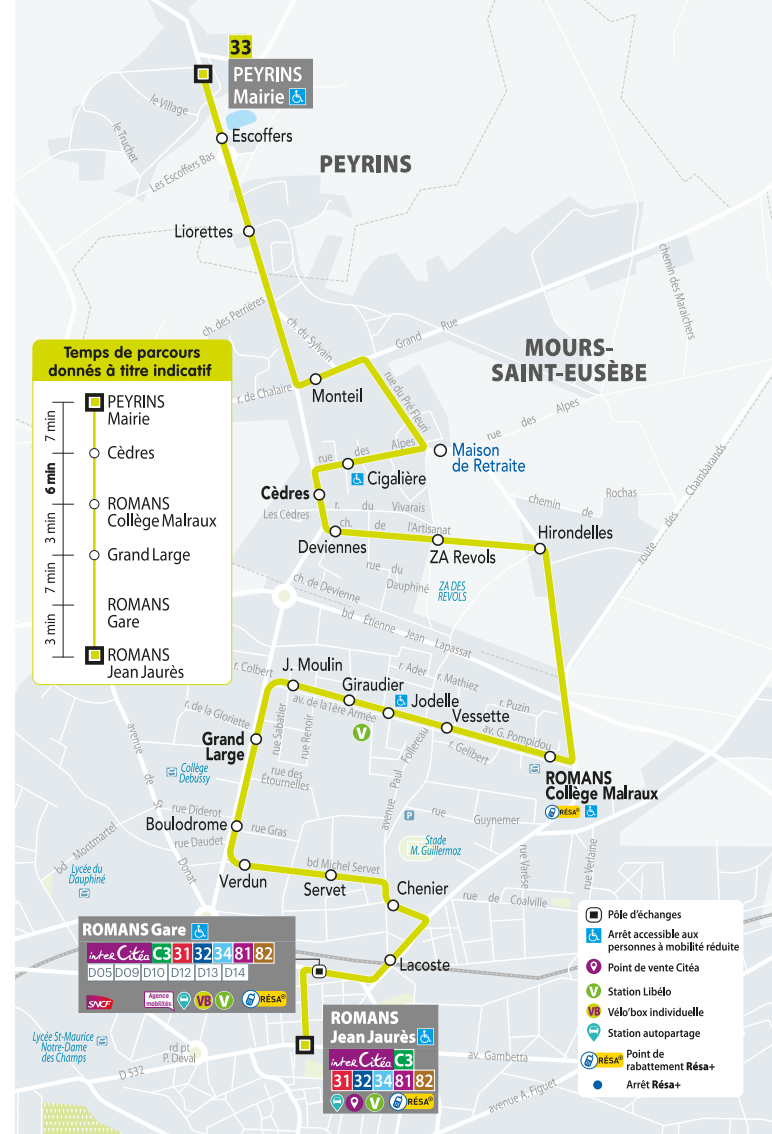

Temps de parcours donnés à titre indicatif

- PEYRINS Mairie → Cèdres: 7 min
- Cèdres → ROMANS Collège Malraux: 6 min
- ROMANS Collège Malraux → Grand Large: 3 min
- Grand Large → ROMANS Gare: 7 min
- ROMANS Gare → ROMANS Jean Jaurès: 3 min

ROMANS Gare

insee C3 31 32 34 81 82
D05 D09 D10 D12 D13 D14

ROMANS Jean Jaurès

insee C3 31 32 34 81 82

- Pôle d'échanges
- Arrêt accessible aux personnes à mobilité réduite
- Point de vente Citéa
- Station Libelo
- Vélo'box individuelle
- Station autopartage
- Point de rabattement RéSA+
- Arrêt RéSA+

conception graphique Polart Graphic. © Freepik
VRD mobilités, droits de reproduction réservés
Ne pas jeter sur la voie publique